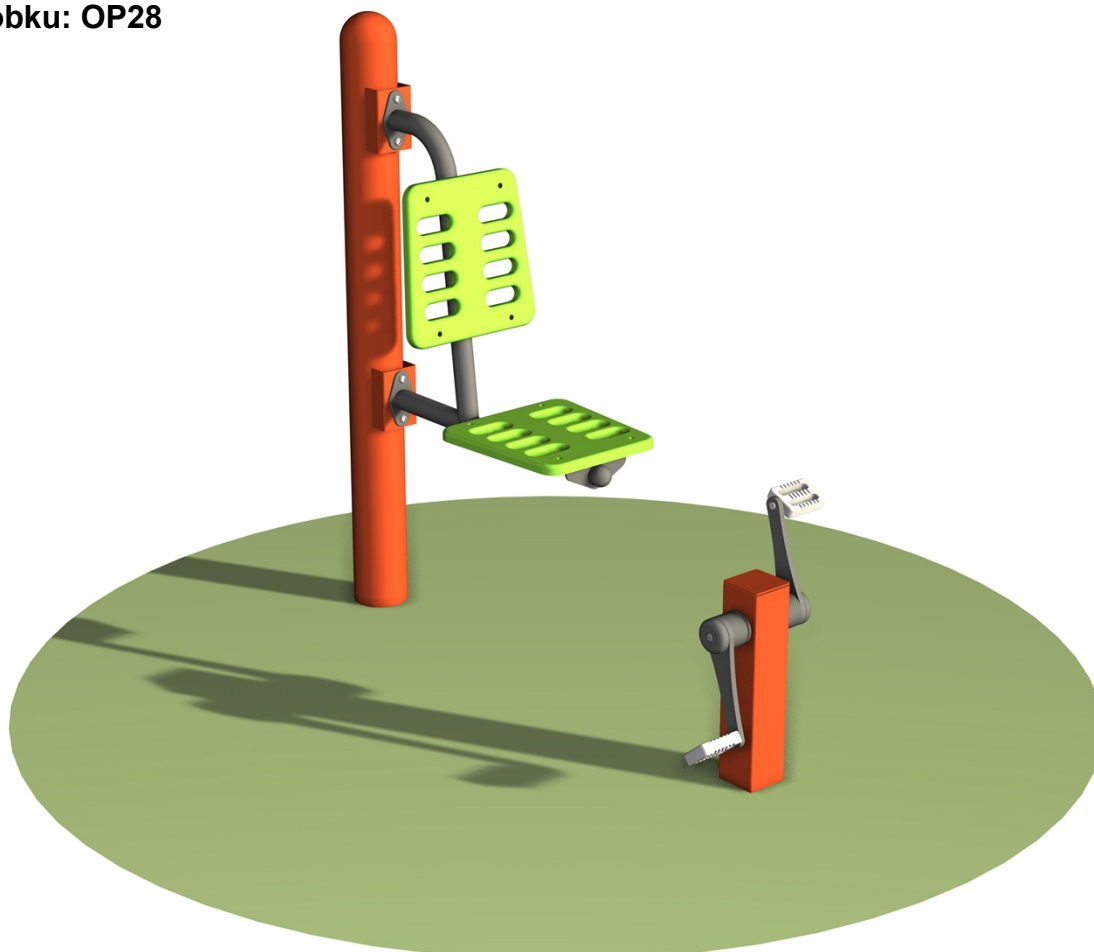

## ŠLAPADLO

Kód výrobku: OP28

### Základní informace

Rozměry prvku: 1,3 x 0,4 x 1,1m

Rozměry bezpečnostní zóny: 3x3m

### Materiál

Konstrukce: silnostěnné ocelové profily

Spojovací materiál: pozinkovaný nebo nerezový

Kotvení: betonováním

Úprava kovu: antikorozivní zinkofosfátový základ a vypalovaná prášková barva

### ŠLAPADLO

Zařízení je určeno pro zvýšení pohyblivosti dolních končetin.