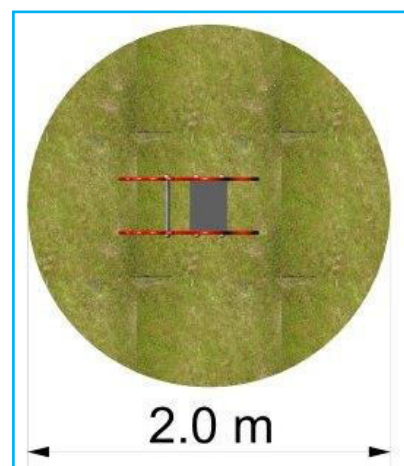

Houpadlo na pružině - SLUNÍČKO

Kód výrobku: H110

Základní informace

Věková kategorie:	3+
Minimální prostor:	ø 2 m
Výška volného pádu:	do 0,60 m
Nosnost:	50 kg
Max. počet uživatelů:	1
Dopadová plocha:	dle normy ČSN EN 1177
Určení:	exteriér
Dostupnost náhradních dílů:	dodává výrobce
Shody s normou:	ČSN EN 1176 – 1, 6

Materiál

Tělo houpadla:	HDPE plast
Spojovací mat.:	pozinkovaný nebo nerezový
Pružina:	speciální pružinářská ocel
Úprava kovu:	antikorozivní zinkofosfátový základ a vypalovaná prášková barva
Kotvení:	ocelová konzola s deskou, betonováním nebo zhuštění zeminou