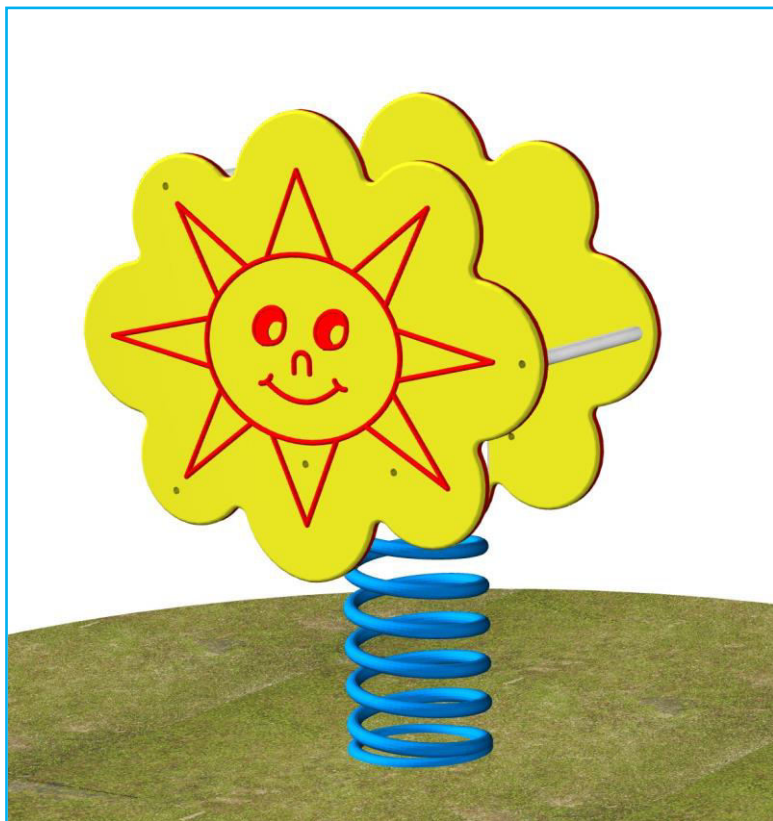

Houpadlo na pružině - SLUNÍČKO

Kód výrobku: H110

Základní informace

Věková kategorie:	3+
Minimální prostor:	ø 2 m
Výška volného pádu:	do 0,60 m
Nosnost:	50 kg
Max. počet uživatelů:	1
Dopadová plocha:	dle normy ČSN EN 1177
Určení:	exteriér
Dostupnost náhradních dílů:	dodává výrobce
Shody s normou:	ČSN EN 1176 – 1, 6

Materiál

Tělo houpadla:	HDPE plast
Spojovací mat.:	pozinkovaný nebo nerezový
Pružina:	speciální pružinářská ocel
Úprava kovu:	antikorozivní zinkofosfátový základ a vypalovaná prášková barva
Kotvení:	ocelová konzola s deskou, betonováním nebo zhuštění zeminou

Popis

Tělo pružinového houpadla a sedátko jsou vyrobeny z kvalitního dřeva. Pružina Houpadla je vyrobena ze speciální pružinářské oceli a je upravená vypalovanou práškovou barvou. Veškerý spojovací materiál je pozinkovaný nebo nerezový. Montáž provádí a náhradní díly dodává výhradně výrobce. Opravy zařízení, náhradu a výměnu dílů po uplynutí záruční doby konzultujte s výrobcem.