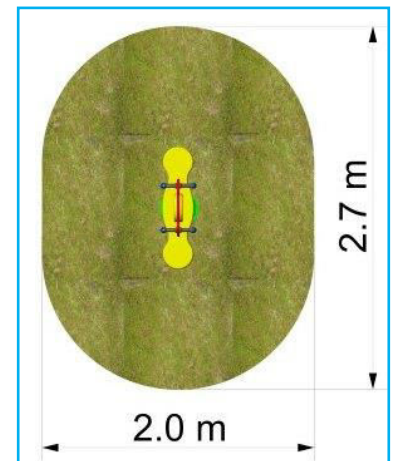

## Houpadlo na pružině - MEDVĚD

Kód výrobku: H106

### Základní informace

Věková kategorie:	3+
Minimální prostor:	2,7x2,0 m
Výška volného pádu:	do 0,60 m
Nosnost:	100 kg
Max. počet uživatelů:	2
Dopadová plocha:	dle normy ČSN EN 1177
Určení:	exteriér
Dostupnost náhradních dílů:	dodává výrobce
Shody s normou:	ČSN EN 1176 – 1, 6