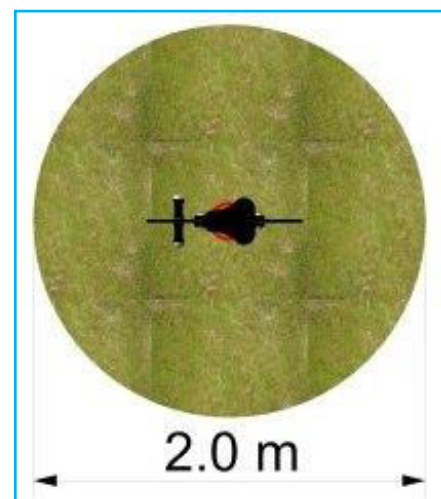

## Houpadlo na pružině - KOČKA

Kód výrobku: H116

### Základní informace

Věková kategorie:	3+
Minimální prostor:	ø 2 m
Výška volného pádu:	do 0,60 m
Nosnost:	50 kg
Max. počet uživatelů:	1
Dopadová plocha:	dle normy ČSN EN 1177
Určení:	exteriér
Dostupnost náhradních dílů:	dodává výrobce
Shody s normou:	ČSN EN 1176 – 1, 6

### Materiál

Tělo houpadla:	HDPE plast
Spojovací mat.:	pozinkovaný nebo nerezový
Pružina:	speciální pružinářská ocel
Úprava kovu:	antikorosivní zinkofosfátový základ a vypalovaná prášková barva
Kotvení:	ocelová konzola s deskou, betonováním nebo zhutnění zeminou