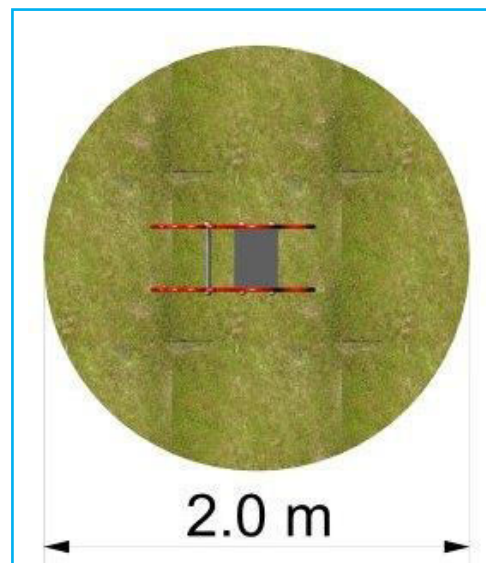

## Houpadlo na pružině - AUTO

Kód výrobku: H114

### Popis

1x tělo houpadla  
2x madla houpadla  
1x ocelová pružina

### Základní informace

Věková kategorie:	3+
Minimální prostor:	ø 2 m
Výška volného pádu:	do 0,60 m
Nosnost:	50 kg
Max. počet uživatelů:	1
Dopadová plocha:	dle normy ČSN EN 1177
Určení:	exteriér
Dostupnost náhradních dílů:	dodává výrobce
Shody s normou:	ČSN EN 1176 – 1, 6

### Materiál

Tělo houpadla:	HDPE plast
Spojovací mat.:	pozinkovaný nebo nerezový
Pružina:	speciální pružinářská ocel
Úprava kovu:	antikorozivní zinkofosfátový základ a vypalovaná prášková barva
Kotvení:	ocelová konzola s deskou, betonováním nebo zhutnění zeminou