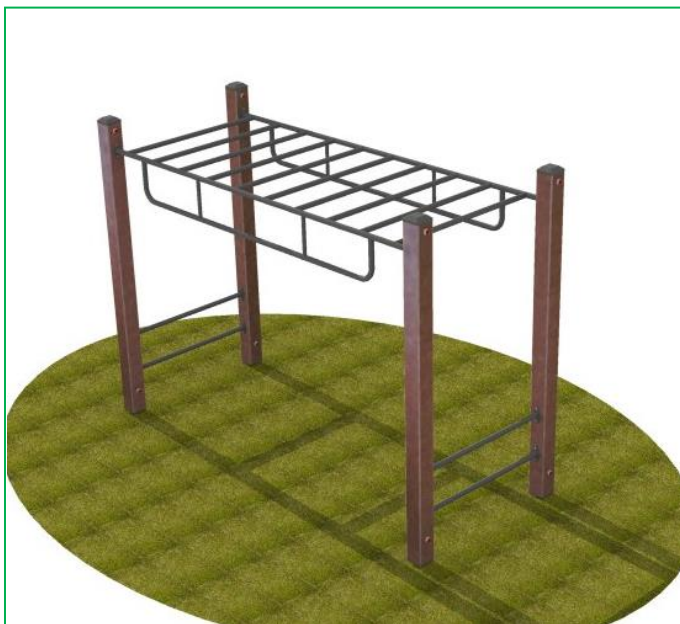

RUČKOVACÍ SESTAVA

Kód výrobku: VP04

Popis

konstrukce dřevo plastový kompozit
spodní hrazdy
ručkovací žebřiny

Základní informace

Výška zařízení: 2,2m

Rozměr zařízení: 3,0x1,25m

Materiál

Konstrukce: **Wood plastic composite WPC** - dřevo plastový kompozit,
životnost tohoto materiálu je až 25 let.

Plastové části: vysoce kvalitní HDPE materiál s UV filtrem

Spojovací díly: pozinkované nebo nerezové