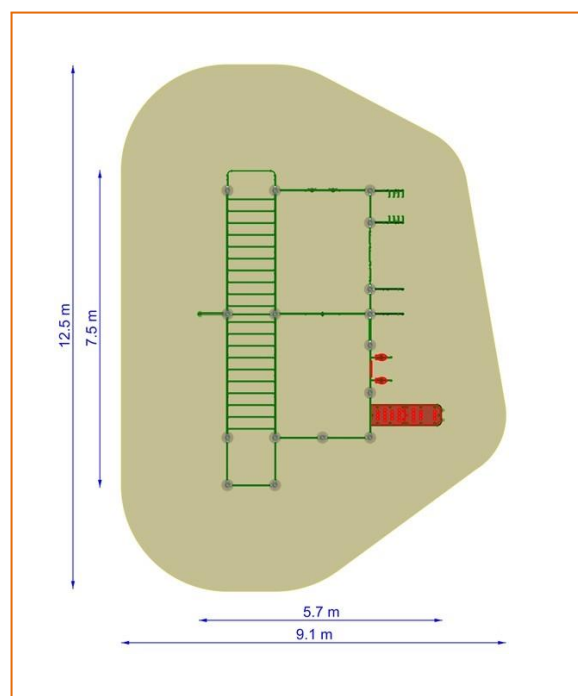

OP24 POSILOVACÍ STANICE VII.

Kód výrobku: OP24

OP24 POSILOVACÍ STANICE VII.

Kód výrobku: OP24

Základní informace

rozměr prvku: 7,5x5,7x3,1m

rozměr bezpečnostní zóny: 12,5x9,1m

MATERIÁL:

- zařízení je vyrobeno ze silnostěnných profilů s tloušťkou min. 3 mm
- otryskávaný povrch zajistí dobrou přilnavost nátěrového systému
- úprava kovu: antikorozivní zinkofosfátový základ a vypalovaná prášková barva
- vrchní polyesterový lak s vysokou odolností proti mechanickému poškození a odolností proti povětrnostním vlivům
- povrchová úprava žárový zinek nebo vypalovaná prášková barva dle stupnice RAL
- plastové doplňky jsou z vysokomolekulárního HDPE materiálu s UV odolností, který je také odolný povětrnostním vlivům i vandalizmu
- informační tabule – UV potisk je nanesen přímo na hliníkovou kompozitní desku, vysoká odolnost, dlouhá životnost textu
- betonový základ – betonová patka, kotvení pomocí závitových tyčí a chemické malty nebo ocelových kotev, kotvení 210 mm pod úroveň terénu umožňuje skrytou montáž