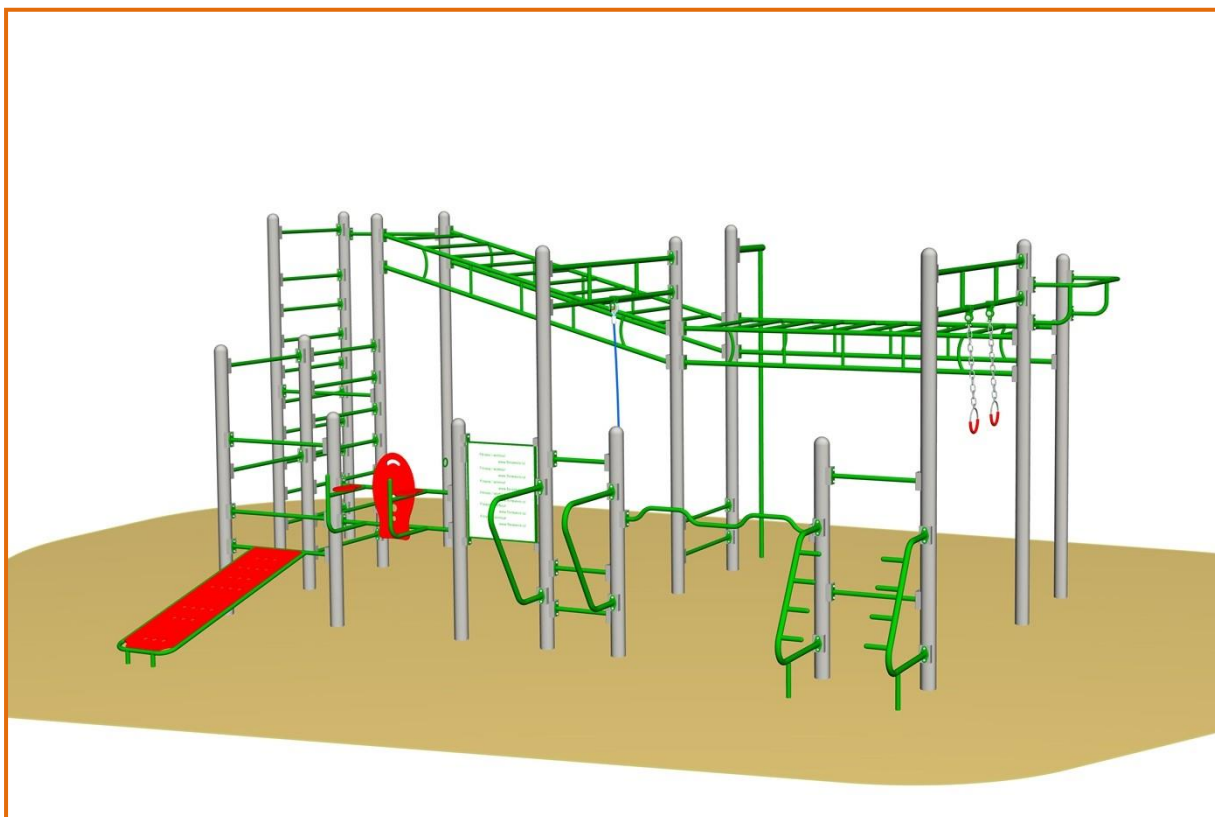

OP24 POSILOVACÍ STANICE VII.

Kód výrobku: OP24

OP24 POSILOVACÍ STANICE VII.

Kód výrobku: OP24

Základní informace

rozměr prvku: 7,5x5,7x3,1m

rozměr bezpečnostní zóny: 12,5x9,1m

MATERIÁL:

- zařízení je vyrobeno ze silnostěnných profilů s tloušťkou min. 3 mm
- otryskávaný povrch zajistí dobrou přilnavost nátěrového systému
- úprava kovu: antikorozivní zinkofosfátový základ a vypalovaná prášková barva
- vrchní polyesterový lak s vysokou odolností proti mechanickému poškození a odolností proti povětrnostním vlivům
- povrchová úprava žárový zinek nebo vypalovaná prášková barva dle stupnice RAL
- plastové doplňky jsou z vysokomolekulárního HDPE materiálu s UV odolností, který je také odolný povětrnostním vlivům i vandalizmu
- informační tabule – UV potisk je nanesen přímo na hliníkovou kompozitní desku, vysoká odolnost, dlouhá životnost textu
- betonový základ – betonová patka, kotvení pomocí závitových tyčí a chemické malty nebo ocelových kotev, kotvení 210 mm pod úroveň terénu umožňuje skrytou montáž

Slouží na posilování a protahování svalů celého těla. Zlepšuje celkovou pohyblivost a procvičuje klouby.

ZAŘÍZENÍ:

- šplhací tyč
- šplhací lano
- žebříky vrchní
- hrazdy
- středové hrazdy
- nízké hrazdy
- závěsné kruhy
- posilování břišních svalů
- lezecké ručkovoadlo – horizontální žebřík
- posilovací lavice
- bradla
- posilování rukou a prsních svalů

Informační tabule je součástí posilovací stanice.

UPOZORNĚNÍ:

Rytmus cvičení zvolte s ohledem na Vaši fyzickou kondici.

OP24 POSILOVACÍ STANICE VII.

Kód výrobku: OP24