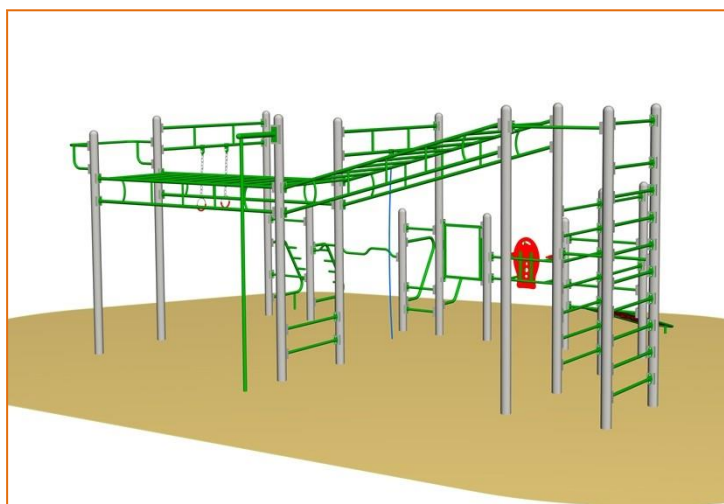

OP24 POSILOVACÍ STANICE VII.

Kód výrobku: OP24

OP24 POSILOVACÍ STANICE VII.

Kód výrobku: OP24

Základní informace

rozměr prvku: 7,5x5,7x3,1m

rozměr bezpečnostní zóny: 12,5x9,1m

MATERIÁL:

- zařízení je vyrobeno ze silnostěnných profilů s tloušťkou min. 3 mm
- otryskávaný povrch zajistí dobrou přilnavost nátěrového systému
- úprava kovu: antikorozivní zinkofosfátový základ a vypalovaná prášková barva
- vrchní polyesterový lak s vysokou odolností proti mechanickému poškození a odolností proti povětrnostním vlivům
- povrchová úprava žárový zinek nebo vypalovaná prášková barva dle stupnice RAL
- plastové doplňky jsou z vysokomolekulárního HDPE materiálu s UV odolností, který je také odolný povětrnostním vlivům i vandalizmu
- informační tabule – UV potisk je nanesen přímo na hliníkovou kompozitní desku, vysoká odolnost, dlouhá životnost textu
- betonový základ – betonová patka, kotvení pomocí závitových tyčí a chemické malty nebo ocelových kotev, kotvení 210 mm pod úroveň terénu umožňuje skrytou montáž

Slouží na posilování a protahování svalů celého těla. Zlepšuje celkovou pohyblivost a procvičuje klouby.

ZAŘÍZENÍ:

- šplhací tyč
- šplhací lano
- žebříky vrchní
- hrazdy
- středové hrazdy
- nízké hrazdy
- závěsné kruhy
- posilování břišních svalů
- lezecké ručkovoadlo – horizontální žebřík
- posilovací lavice
- bradla
- posilování rukou a prsních svalů

Informační tabule je součástí posilovací stanice.

UPOZORNĚNÍ:

Rytmus cvičení zvolte s ohledem na Vaši fyzickou kondici.

OP24 POSILOVACÍ STANICE VII.

Kód výrobku: OP24