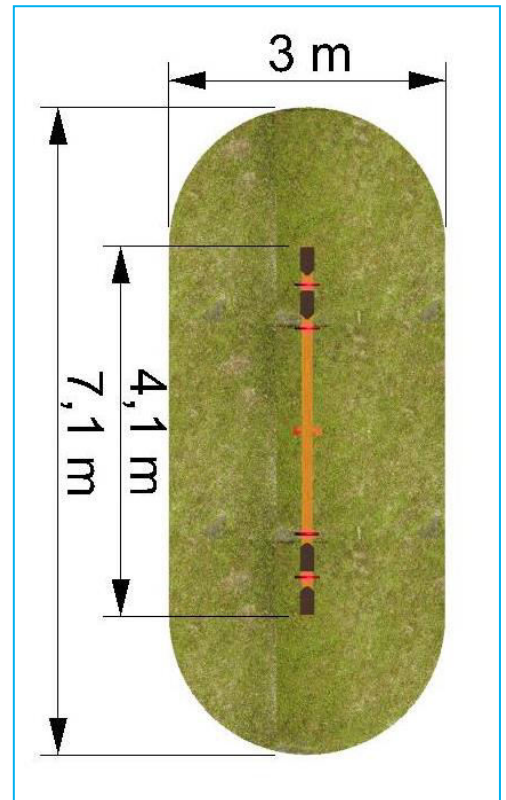

Vahadlová houpačka 04

Kód výrobku: HV04

Popis

1x konstrukce
 4x madla houpačky
 2x dorazy houpačky

Základní informace

Věková kategorie: 3+
 Minimální prostor: 7,1x3 m
 Rozměr zařízení: 4,1x3 m
 Výška volného pádu: 1 m
 Nosnost: 216 kg
 Max. počet uživatelů: 4
 Dopadová plocha: dle normy ČSN EN 1177
 Určení: exteriér
 Dostupnost náhradních dílů: dodává výrobce
 Shody s normou: ČSN EN 1176 – 1, 6

Popis

Nosná konstrukce a rameno houpačky je vyrobeno z dřevěných hranolů. Povrchová úprava těchto hranolů spočívá v impregnaci a třívrstvé aplikaci vrchního lazurovacího laku, splňujícího podmínky normy EN 71/3 (bezpečné pro dětské hračky). Sedáky jsou vyrobeny z UV stabilního plastu HDPE. N8razy jsou tlumeny pryžovými dorazy. Montáž provádí a náhradní díly dodává výhradně výrobce. Opravy zařízení, náhradu a výměnu dílů po uplynutí záruční doby konzultujte s výrobcem.