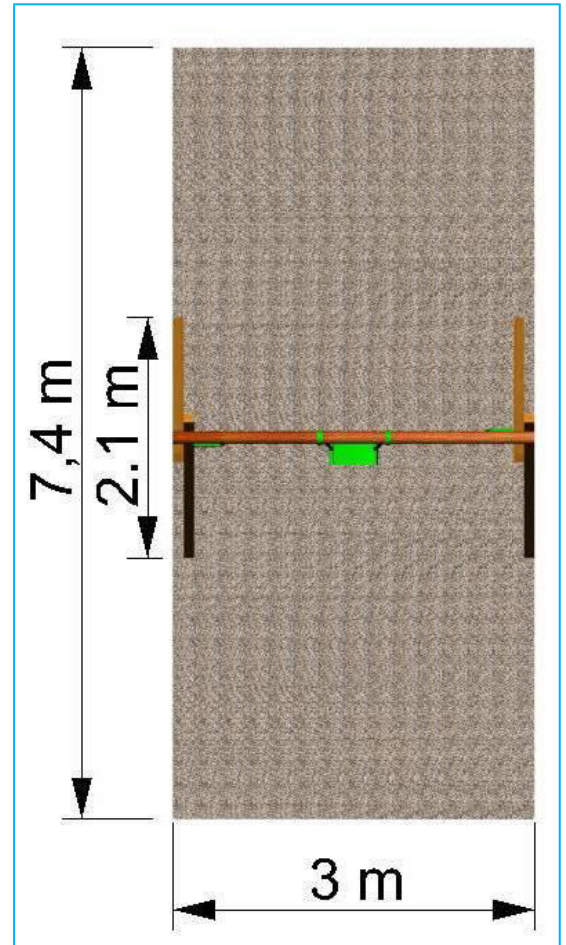

### Popis

1x konstrukce  
 1x sedátko uzavřené  
 2x ocelová výztuha

### Základní informace

Věková kategorie: 3+  
 Minimální prostor: 7,4x3 m  
 Rozměr zařízení: 2,1x3 m  
 Výška volného pádu: 1,5 m  
 Nosnost: 4 kg  
 Max. počet uživatelů: 1  
 Dopadová plocha: dle normy ČSN EN 1177  
 Určení: exteriér  
 Dostupnost náhradních dílů: dodává výrobce  
 Shody s normou: ČSN EN 1176 – 1, 2