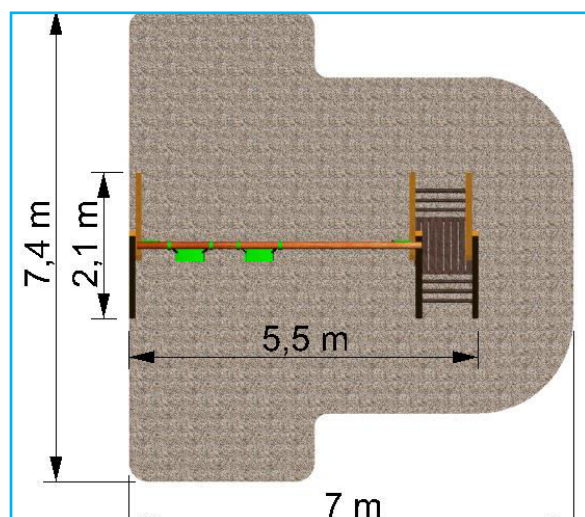

Řetězová dvouhoupačka s jednou prolézačkou

Kód výrobku: HR04

Popis

1x konstrukce
2x sedátko rovné s řetězy
1x prolézací žebřík
2x ocelová výztuha

Základní informace

Věková kategorie: 3+
Minimální prostor: 7,4x7m
Rozměr zařízení: 5,5x2,1m
Výška volného pádu: 1,5m
Nosnost: 270 kg
Max. počet uživatelů: 5
Dopadová plocha: dle normy ČSN EN 1177
Určení: exteriér
Dostupnost náhradních dílů: dodává výrobce
Shody s normou: ČSN EN 1176 – 1, 2

Materiál

Dřevěné části: dřevěné hranoly
Sedátko houpačky: mikroporézní pryž s kostrou z hliníkové slitiny
Závěsy: ložiskové, bezúdržbové v soustružených masivních pouzdrech
Spojovací mat.: pozinkovaný nebo nerezový
Kotvení: betonováním, ocelové patky
Nátěry dřeva: tenkovrstvá impregnační lazura
Úprava kovu: antikorozivní zinkofosfátový základ a vypalovaná prášková barva

Popis

Nosná konstrukce houpačky je vyrobena z dřevěných hranolů, Povrchová úprava těchto hranolů spočívá v impregnaci a třívrstvé aplikaci vrchního lazurovacího laku, splňujícího podmínky normy EN 71/3 (bezpečné pro dětské hračky). Tyto konstrukce jsou do terénu ukotveny v ocelových patkách uložených do betonového lože. Kotvy jsou připevněny k hernímu prvku pomocí šroubů a jejich konstrukce zaručuje, že dřevěné prvky nebudou v přímém kontaktu se zemí.