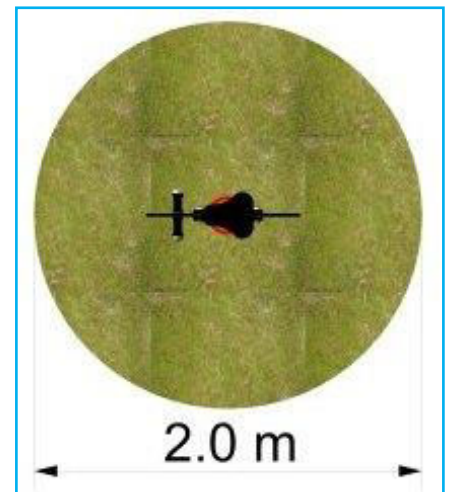

Houpadlo na pružině - ČUNÍK

Kód výrobku: H101

Základní informace

Věková kategorie:	3+
Minimální prostor:	ø 2 m
Výška volného pádu:	do 0,60 m
Nosnost:	50 kg
Max. počet uživatelů:	1
Dopadová plocha:	dle normy ČSN EN 1177
Určení:	exteriér
Dostupnost náhradních dílů:	odává výrobce
Shody s normou:	ČSN EN 1176 – 1, 6

Materiál

Tělo houpadla:	HDPE plast
Spojovací mat.:	pozinkovaný nebo nerezový
Pružina:	speciální pružinářská ocel
Úprava kovu:	antikorozivní zinkofosfátový základ a vypalovaná prášková barva
Kotvení:	ocelová konzola s deskou, betonováním nebo zhuštění zeminou

Popis

Tělo pružinového houpadla a sedátko jsou vyrobeny z vysoce kvalitního plastu. Pružina Houpadla je vyrobena ze speciální pružinářské oceli a je upravená vypalovanou práškovou barvou. Veškerý spojovací materiál je pozinkovaný nebo nerezový. Montáž provádí a náhradní díly dodává výhradně výrobce. Opravy zařízení, náhradu a výměnu dílů po uplynutí záruční doby konzultujte s výrobcem.