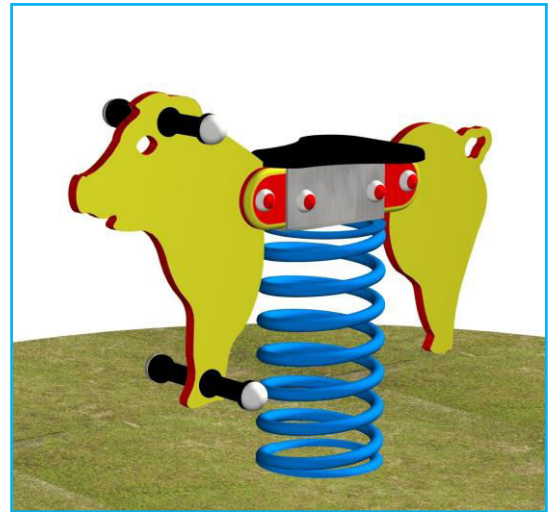

Houpadlo na pružině - ČUNÍK

Kód výrobku: H101

Základní informace

Věková kategorie:	3+
Minimální prostor:	ø 2 m
Výška volného pádu:	do 0,60 m
Nosnost:	50 kg
Max. počet uživatelů:	1
Dopadová plocha:	dle normy ČSN EN 1177
Určení:	exteriér
Dostupnost náhradních dílů:	odává výrobce
Shody s normou:	ČSN EN 1176 – 1, 6

Materiál

Tělo houpadla:	HDPE plast
Spojovací mat.:	pozinkovaný nebo nerezový
Pružina:	speciální pružinářská ocel
Úprava kovu:	antikorozivní zinkofosfátový základ a vypalovaná prášková barva
Kotvení:	ocelová konzola s deskou, betonováním nebo zhuštění zeminou

Popis

Tělo pružinového houpadla a sedátko jsou vyrobeny z vysoce kvalitního plastu. Pružina Houpadla je vyrobena ze speciální pružinářské oceli a je upravená vypalovanou práškovou barvou. Veškerý spojovací materiál je pozinkovaný nebo nerezový. Montáž provádí a náhradní díly dodává výhradně výrobce. Opravy zařízení, náhradu a výměnu dílů po uplynutí záruční doby konzultujte s výrobcem.