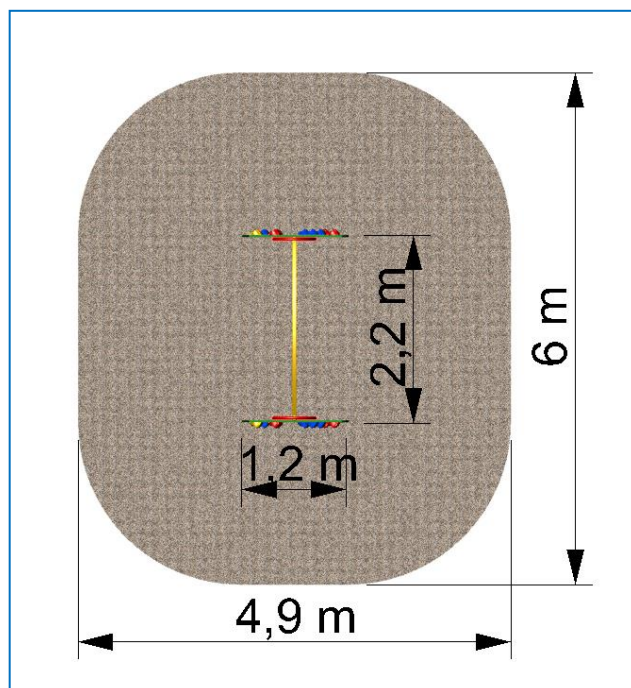

### Popis

1x konstrukce kovová  
1x šplhací síť  
2x lezecké stěny

### Základní informace

Výška pádu: 1,5m  
Rozměr zařízení: 2,2x1,2m  
Minimální prostor: 6x4,9m  
Dopadová plocha: písek/oblázky/pryžové čtverce  
Certifikát dle: ČSN EN 1176-1,2,3  
Věková kategorie: 3+

### Materiál

Kovová konstrukce: ocelové profily  
Lana: lano HERKULES s ocelovým jádrem a obalem z polypropylenu  
Plastové díly: vysoce kvalitního plastový materiál s UV stabilním filtrem  
Spojovací mat.: pozinkovaný nebo nerezový  
Kotvení: betonováním, ocelové patky  
Povrchová úprava: antikorozivní zinkofosfátový základ a vypalovaná prášková barva