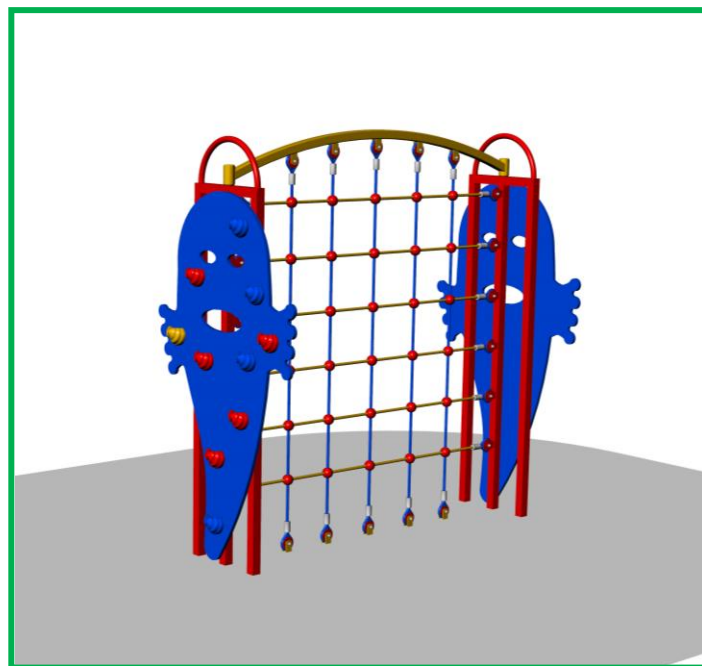

### Popis

1x konstrukce kovová  
1x šplhací síť  
2x lezecké stěny

### Základní informace

Výška pádu: 1,5m  
Rozměr zařízení: 2,2x1,2m  
Minimální prostor: 6x4,9m  
Dopadová plocha: písek/oblázky/pryžové čtverce  
Certifikát dle: ČSN EN 1176-1,2,3  
Věková kategorie: 3+

### Materiál

Kovová konstrukce: ocelové profily  
Lana: lano HERKULES s ocelovým jádrem a obalem z polypropylenu  
Plastové díly: vysoce kvalitního plastový materiál s UV stabilním filtrem  
Spojovací mat.: pozinkovaný nebo nerezový  
Kotvení: betonováním, ocelové patky  
Povrchová úprava: antikorozivní zinkofosfátový základ a vypalovaná prášková barva