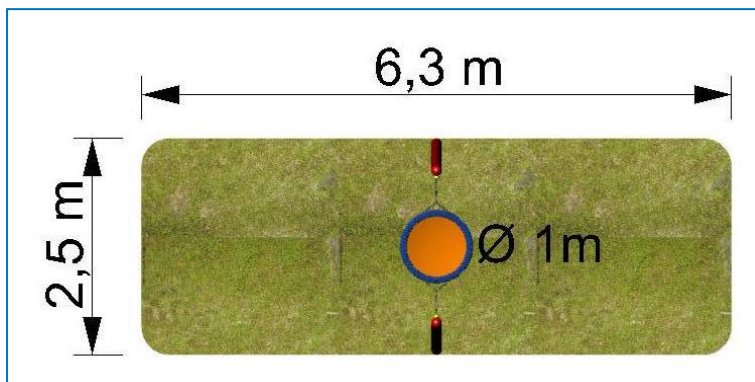

Houpačka hnízdo MINI Robinia

Kód výrobku: HR05

Popis

1x konstrukce – akátová kulatina
1x sedátko hnízdo \varnothing 1 m

Základní informace

Výška pádu: 1 m
Rozměr zařízení: 1x2,5 m
Výška zařízení: cca 1,7 m
Minimální prostor: 6,3x2,5 m
Dopadová plocha: tráva
Certifikát dle: ČSN EN 1176-1;2
Věková kategorie: 3+

Materiál

dřevěná konstrukce: akátová kulatina

Sedátko: barevný lanový kruh polstrovaný \varnothing 1 m vč. kovových řetězů

Závěsy: ložiskové, bezúdržbové v soustružených masivních pouzdrech

Spojovací díly: pozinkované nebo nerezové