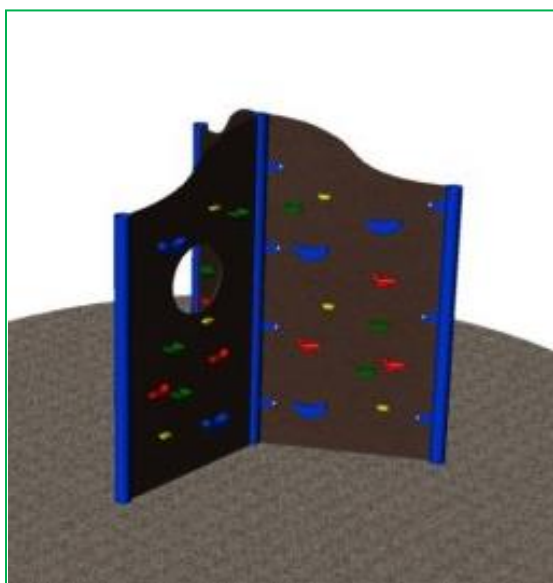

## Šplhací sestava 14

Kód výrobku: S14

### Popis

1x kovová konstrukce  
3x lezecká stěna s chyty

### Základní informace

Výška pádu: 1,5m  
Rozměr zařízení: 2,5x2,5m  
Minimální prostor: 6,2x6,2m  
Dopadová plocha: písek/oblázky/pryžové čtverce  
Certifikát dle: ČSN EN 1176-1  
Věková kategorie: 6+

### Materiál

Kovová konstrukce: konstrukční ocel  
Plastové části: vysoce kvalitní HDPE materiál s UV filtrem  
Lezecké chyty: epoxidová pryskyřice  
Spojovací díly: pozinkované nebo nerezové  
Kotvení: betonováním  
Úprava kovu: antikorozivní zinkofosfátový základ a vypalovaná prášková barva