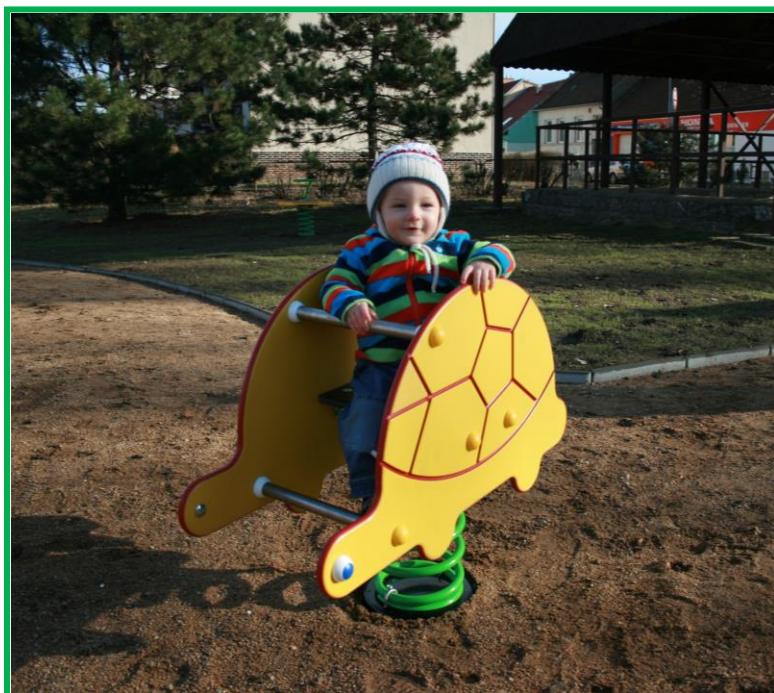

Houpadlo na pružině – ŽELVA

Kód výrobku: H112

Popis

1x tělo houpadla
2x madla houpadla
2x ocelová pružina

Základní informace

Výška pádu: do 1m
Minimální prostor: ø 2m
Dopadová plocha: tráva
Certifikát dle: ČSN EN 1176-1,6
Věková kategorie: 3+

Materiál

Tělo houpadla: vysoce kvalitního plastový materiál s UV stabilním filtrem
Spojovací materiál: pozinkovaný nebo nerezový
Kotvení: ocelové patky
Úprava kovu: antikorozivní zinkofosfátový základ a vypalovaná prášková barva