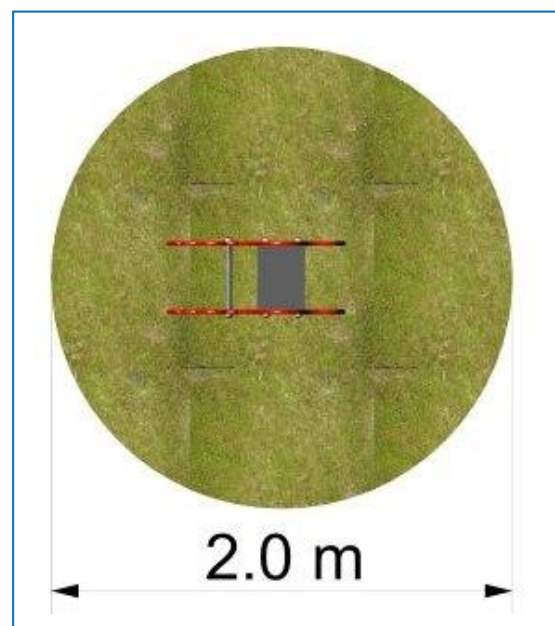

Houpadlo na pružině – ŽELVA

Kód výrobku: H112

Popis

1x tělo houpadla
2x madla houpadla
2x ocelová pružina

Základní informace

Výška pádu: do 1m
Minimální prostor: ø 2m
Dopadová plocha: tráva
Certifikát dle: ČSN EN 1176-1,6
Věková kategorie: 3+

Materiál

Tělo houpadla: vysoce kvalitního plastový materiál s UV stabilním filtrem
Spojovací materiál: pozinkovaný nebo nerezový
Kotvení: ocelové patky
Úprava kovu: antikorozivní zinkofosfátový základ a vypalovaná prášková barva