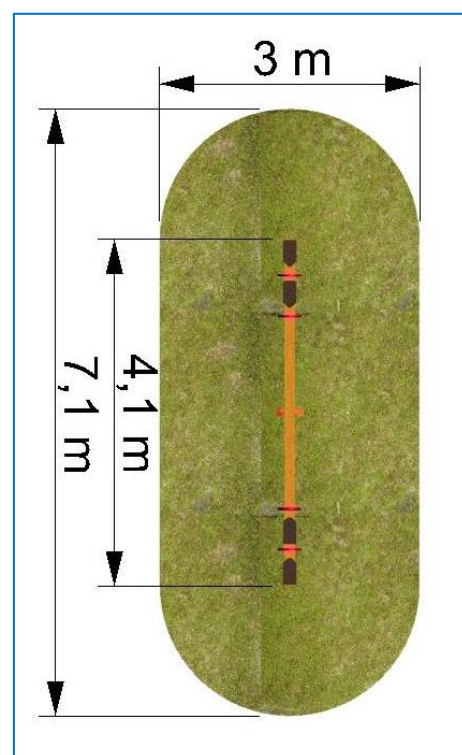

Vahadlová houpačka 04

Kód výrobku: HV04

Popis

1x konstrukce
4x madla houpačky
2x dorazy houpačky

Základní informace

Výška pádu: 1,0m
Rozměr zařízení: 4,1x0,3m
Minimální prostor: 7,1x3m
Dopadová plocha: tráva
Certifikát dle: ČSN EN 1176-1;6
Věková kategorie: 3+