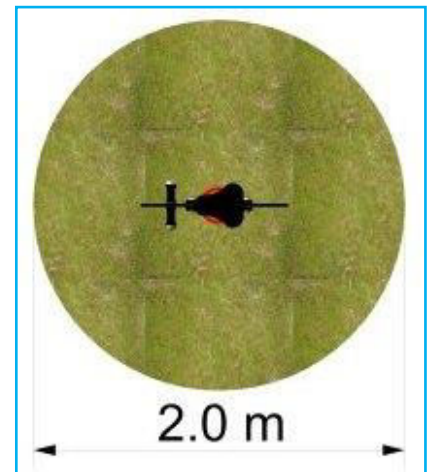

Houpadlo na pružině - KŮŇ

Kód výrobku: H104

Základní informace

Věková kategorie:	3+
Minimální prostor:	ø 2 m
Výška volného pádu:	do 0,60 m
Nosnost:	50 kg
Max. počet uživatelů:	1
Dopadová plocha:	dle normy ČSN EN 1177
Určení:	exteriér
Dostupnost náhradních dílů:	odává výrobce
Shody s normou:	ČSN EN 1176 – 1, 6

Materiál

Tělo houpadla:	HDPE plast
Spojovací mat.:	pozinkovaný nebo nerezový
Pružina:	speciální pružinářská ocel
Úprava kovu:	antikorozivní zinkofosfátový základ a vypalovaná prášková barva
Kotvení:	ocelová konzola s deskou, betonováním nebo zhutnění zeminou