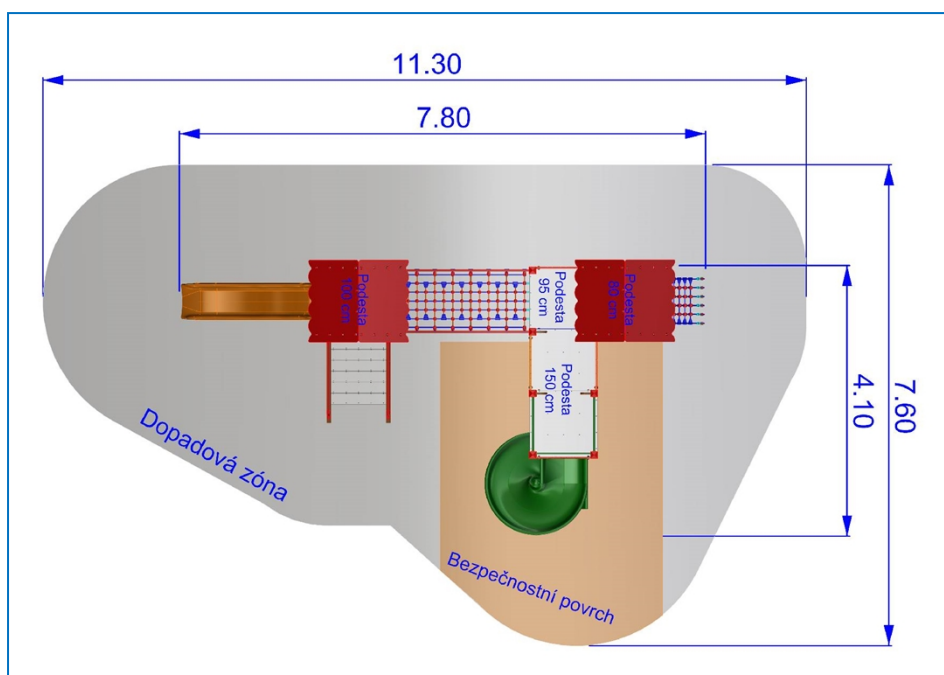

Herní sestava FLORA 54

Kód výrobku: F54

Popis

- 1x věž se skluzavkou v.1m
- 1x schody se zábradlím
- 1x lanová lávka
- 1x podesta se šplhací sítí
- 1x házecí stěna
- 1x věž s nástupní plošinou v.1,5m
- 1x tobogán
- 1x počítadlo

Základní informace

- Výška podesty: 1,5m
- Rozměr zařízení: 7,8x4,1m
- Minimální prostor: 11,3x7,6m
- Dopadová plocha: částečně tráva, částečně písek/oblázky/pryžové čtverce
- Certifikát dle: ČSN EN 1176-1;3
- Věková kategorie: 3+

Materiál

- Kovová konstrukce: ocelové profily
- Skluzavka: laminát
- Plastové části: střecha; lezecké stěny, výplně věže; vysoce kvalitní HDPE materiál s UV filtrem
- Lana: lano HERKULES s ocelovým jádrem a obalem z polypropylenu
- Spojovací mat.: pozinkovaný nebo nerezový
- Kotvení: betonováním, ocelové patky
- Úprava kovu: antikorozivní zinkofosfátový základ a vypalovaná prášková barva