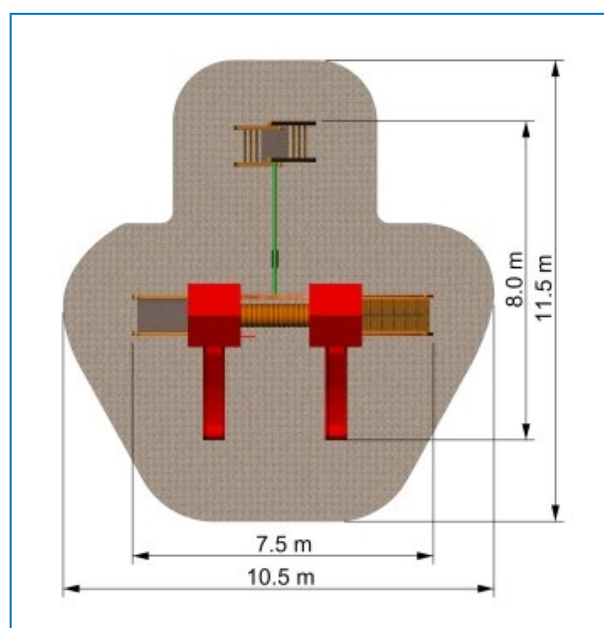

Herní sestava FLORA 23B

Kód výrobku: F23B

Popis

- 2x čtyřboká věž
- 1x řetězová houpačka
- 2x laminátová skluzavka
- 1x dřevěné schody
- 1x šplhací rampa
- 1x prolézací tunel
- 1x prolézací žebřík
- 1x šplhací lano

Základní informace

- Výška podesty: 1,5m
- Rozměr zařízení: 7,5x8,0m
- Minimální prostor: 11,5x10,5m
- Dopadová plocha: písek/oblázky/pryžové čtverce
- Certifikát dle: ČSN EN 1176-1;2;3
- Věková kategorie: 3+