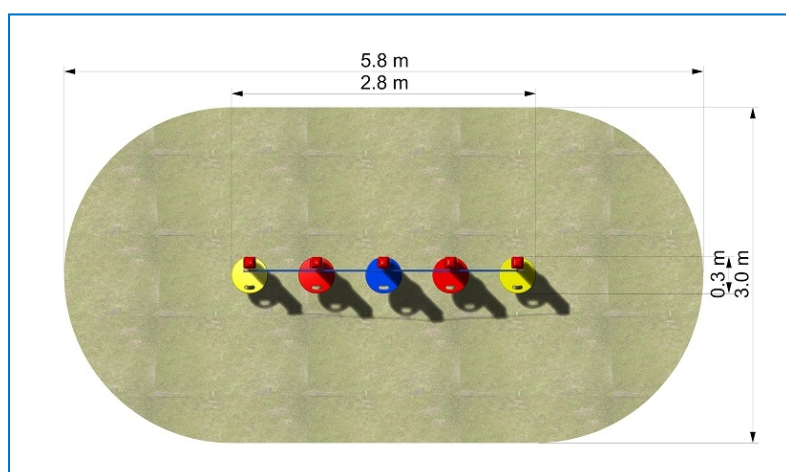

### Popis

1x dřevěná konstrukce - hranoly  
1kpl plastové nášlapy  
1x lano

### Základní informace

Výška pádu: do 1m  
Rozměr zařízení: 2,8x0,3m  
Minimální prostor: 5,8x3,0m  
Dopadová plocha: tráva  
Certifikát dle: ČSN EN 1176-1  
Věková kategorie: 3+