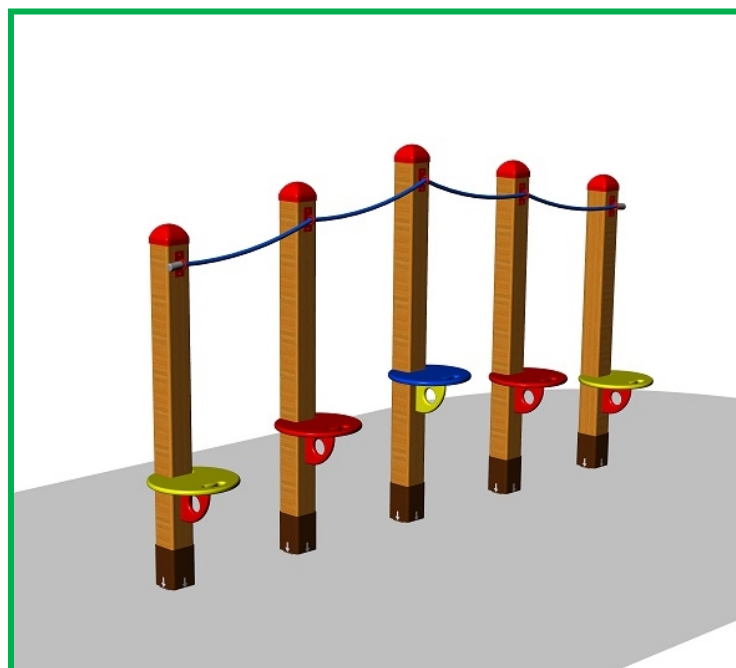

## Přeskakovací kůly

Kód výrobku: DO39

### Popis

1x dřevěná konstrukce - hranoly  
1kpl plastové nášlapy  
1x lano

### Základní informace

Výška pádu: do 1m  
Rozměr zařízení: 2,8x0,3m  
Minimální prostor: 5,8x3,0m  
Dopadová plocha: tráva  
Certifikát dle: ČSN EN 1176-1  
Věková kategorie: 3+

### Materiál

Dřevěné části: v základu mimostředové smrkové hranoly  
Plastové části: vysoce kvalitní HDPE materiál s UV filtrem  
Lana: lano HERKULES s ocelovým jádrem a obalem z polypropylenu  
Spojovací mat.: pozinkovaný nebo nerezový  
Kotvení: betonováním do ocelových patek  
Nátěry dřeva: tenkovrstvá impregnační lazura  
Úprava kovu: antikorozivní zinkofosfátový základ a vypalovaná prášková barva